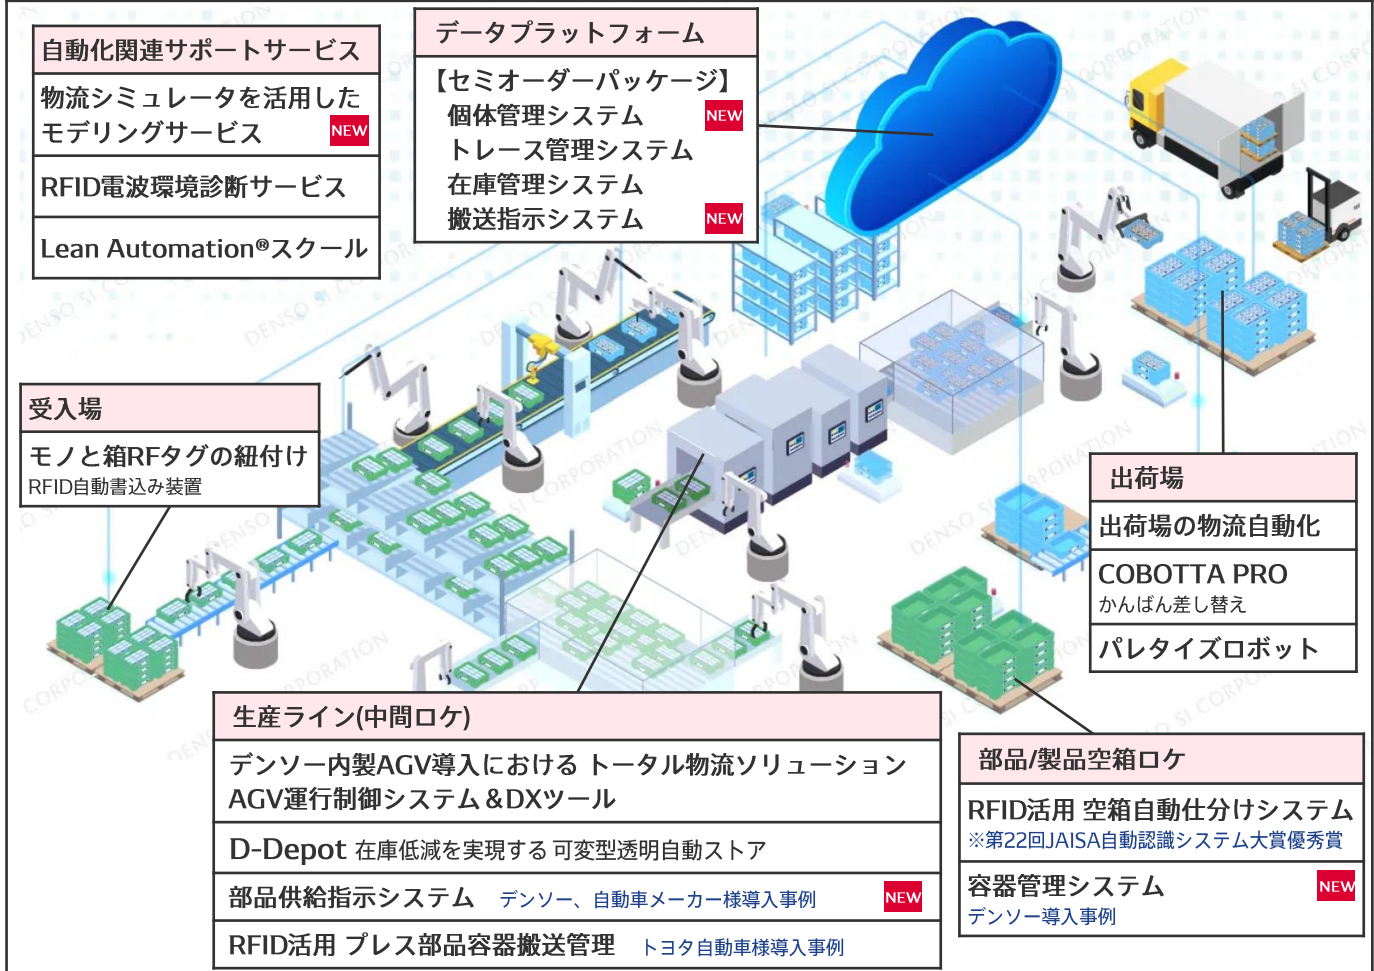

※上記期間中は、インターネット環境があれば、時間の制限なくご自由にご覧いただけます。

■参加方法

事前登録制です。下記URLにアクセスし、フォームよりご登録下さい。展示会ご参加までの詳細STEPは、裏面をご覧ください。

申込
ページ

<https://www.denso-si-solution.com/2024/sign-up>

■ご登録受付は9月25日より開始いたします。

■同業他社様のお申込みはお断りさせていただきます。予めご了承ください。

■展示内容

導入事例をはじめ、構想、パッケージソフト等、下記展示を資料や動画でご紹介いたします。各資料のダウンロードも可能です！

- ・ 他来場者の閲覧数が多い人気ランキング表示ができるようになりました！
- ・ お忙しい方に！おすすめ展示を順番に閲覧できるコースをご用意しています。
- ・ 自分がアクションを起こした展示を一覧でご確認いただけます！

NEW ...初展示システム

工場内物流自動化関連ソリューション