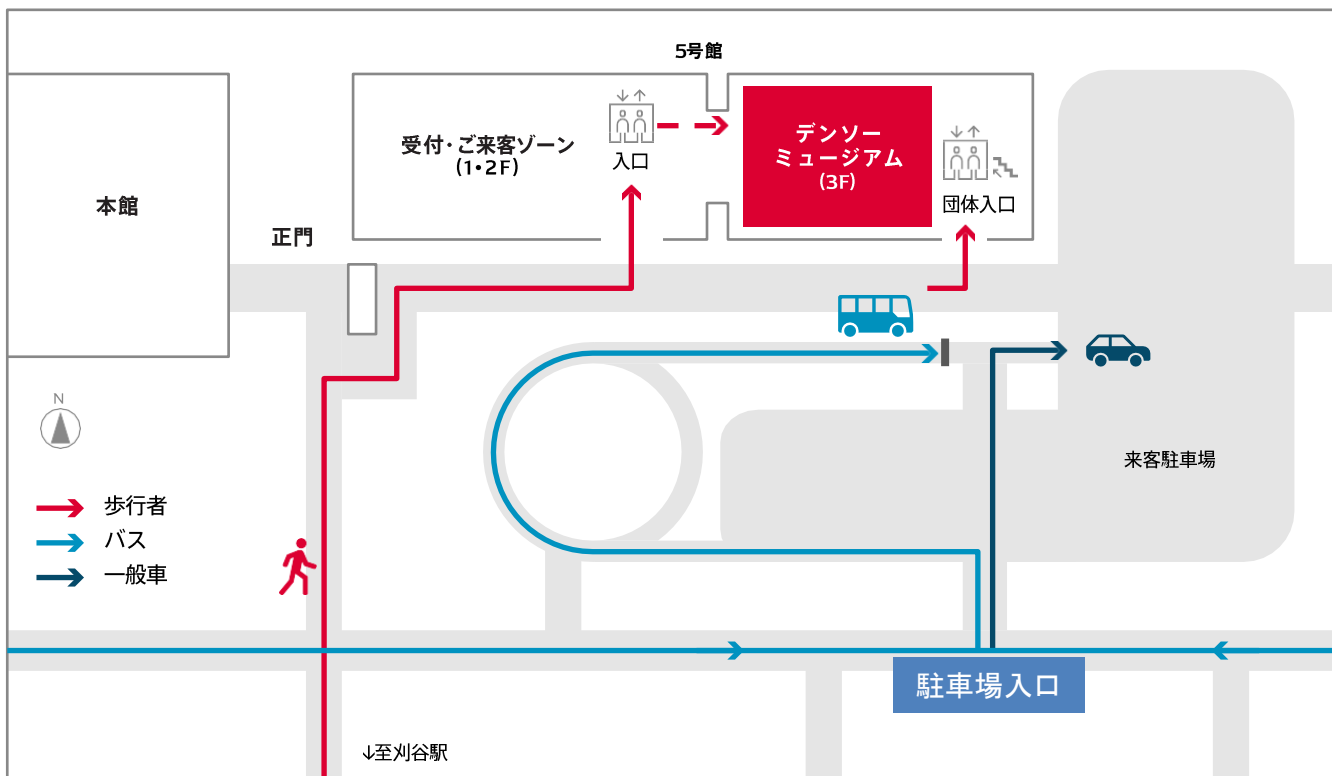

デンソーミュージアムへのアクセス

株式会社デンソー

〒448-8661

愛知県刈谷市昭和町1-1 「デンソーミュージアム」 本社5号館3階

TEL : 050-1727-4681

JR東海道本線刈谷駅・名鉄刈谷駅から徒歩 7分

バスの入場について ご到着時間に合わせ、係員がお待ちしております。誘導に従いご移動ください。