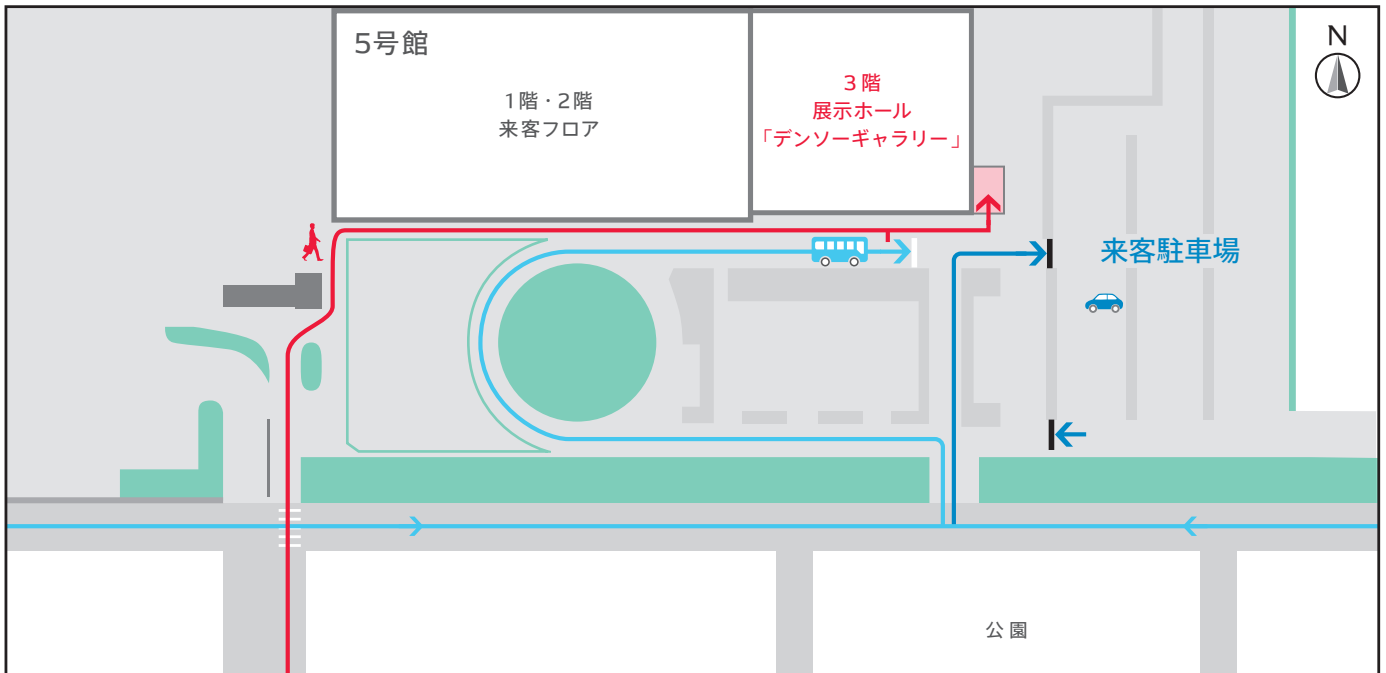

# デンソー本社へのアクセス

JR東海道本線刈谷駅・名鉄刈谷駅から徒歩7分

株式会社デンソー

〒448-8661 愛知県刈谷市昭和町 1-1

TEL: 0566-25-5511 (案内)

## 拡大図

### 来客駐車場のご利用について

駐車ゲート入口で「駐車券」をお取りいただき、デンソーギャラリー受付にお持ちください。

- 歩行者
- 一般車
- バス
- 駐車ゲート