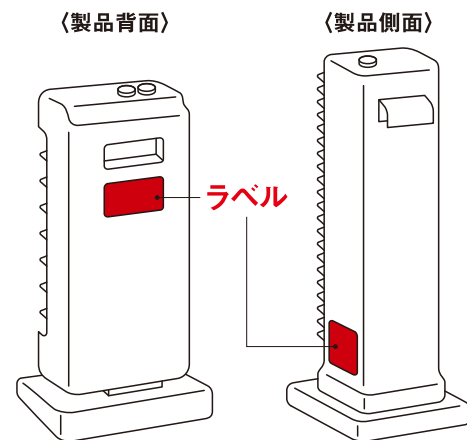

遠赤外線ヒーターを探しています

デンソー(旧社名 日本電装)「エンセキ」および
GAC(旧社名 ゼネラルエアコン)「スキニーセラミックヒーター」

1982年(昭和57年)～2000年(平成12年) 販売

お客様がお持ちの遠赤外線ヒーター「ENSEKI(エンセキ)」もしくは「SKINNY CERAMIC HEATER(スキニーセラミックヒーター)」の機種と品番を製品の背面または側面にあるラベルでご確認ください。

対象製品をお持ちのお客様は、ただちにご使用を中止していただき、下記の専用フリーダイヤル(無料)までご連絡をお願い申し上げます。最寄りのデンソーサービス店担当者が、お客様のご自宅まで対象製品の引き取りにお伺いいたします。その際、対象製品1台につき2万円をお支払いさせていただきます。

発煙・発火は、以下の原因にて発生するおそれがあります。お客様の安全に万全を期すため、対象製品をすべて回収させていただいております。

- ●7FXでは、自動首振り機能を長時間使用された場合に電気配線に断線が生じること
- ●12Fおよび12FD、ERF121VAA、ERF121VAB、ERF121VDAでは、電流制御部品のはんだ付け部分に亀裂が生じること
- ●10FAおよび10FC、DZR-08FR、DZR-10FR、ND-08FR、ND-10FRでは、製品本体の内部にある電気配線の接続部がゆるくなること

裏面の対象製品表もご覧ください

〈エンセキ〉

機種	7FX		12F・12FD			
品番		ホワイト		樹脂スタンド		金属スタンド
		479000-2200		479000-2080		479000-0280
		グレー		479000-2081		479000-0290
		479000-2230		479000-2090		479000-2040
販売期間	1989年9月～ 1990年3月	1984年9月～ 1988年1月	1982年9月～ 1984年1月	479000-2091	479000-2050	

ご迷惑をおかけいたしましたして誠に申し訳ございません。謹んで深くお詫び申し上げます。

お問い合わせ先 **デンソーエンセキ回収受付センター**

フリーダイヤル(通話料無料)

携帯電話・PHSでもご利用いただけます

0120-181-103

受付時間 **午前9時～午後6時**

(土・日・祝日を除く)

デンソーとGACのホームページでもお知らせしております

デンソー <http://www.denso.co.jp>

GAC <http://www.gacjp.com>

お客様からご提供いただきました個人情報、本件の目的以外には一切使用いたしません。

裏面もご覧ください