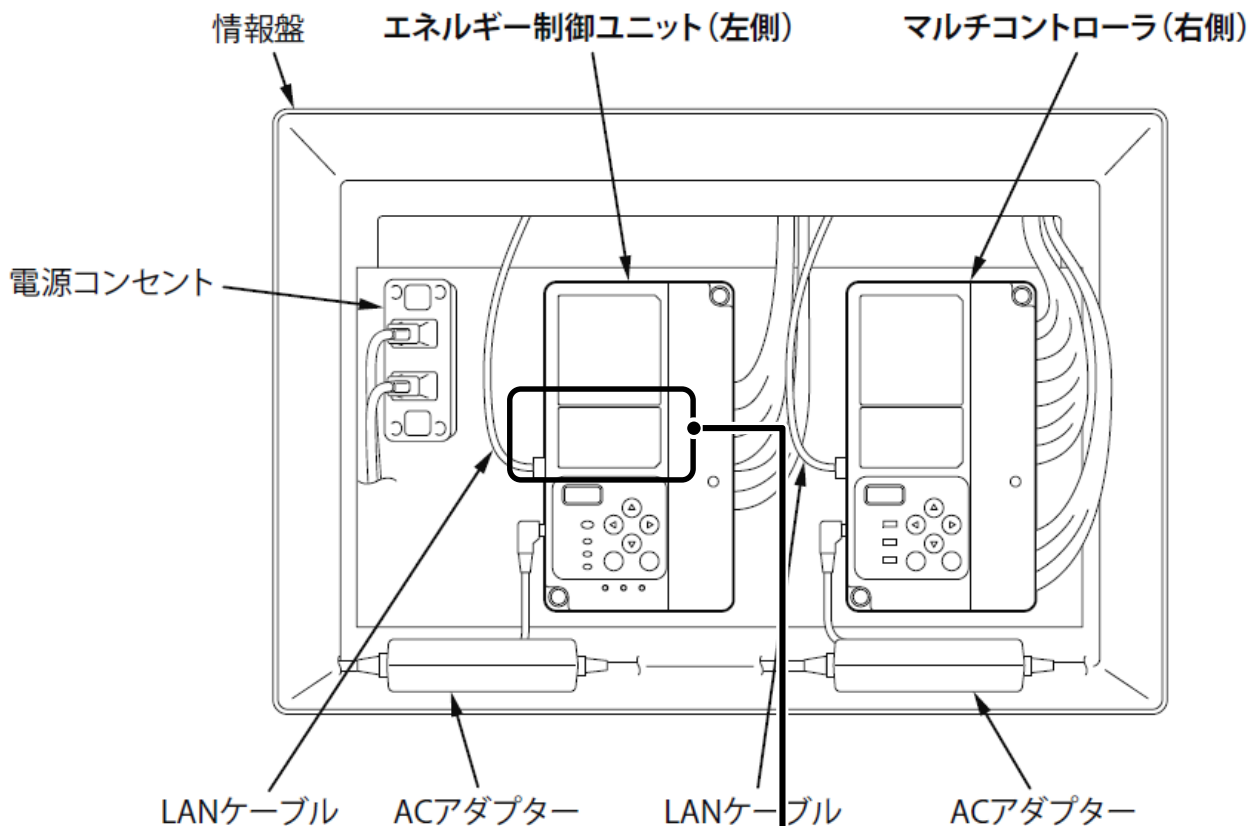

HEMSの型式・HEMS ID確認方法

お使いのHEMSの型式、HEMS IDは、HEMS本体で確認ができます

HEMSは、納戸やクローゼットの中に設置されている情報盤の中に設置されています。
デマンドレスポンスサービスに登録するHEMS IDは、エネルギー制御ユニットに記載されているHEMS IDです。

設置例

型式

● DNEC-AHMR-A エネルギー制御ユニット
品番 420010-004* 定格 DC12V 15W

製造番号 MMY#### MACアドレス
● HEMS ID YMD0XXXX# XXXXXXXXXX

HEMS ID

☎ *****

技術基準に適合した無線モジュールを内蔵しています。
株式会社デンソー MADE IN JAPAN